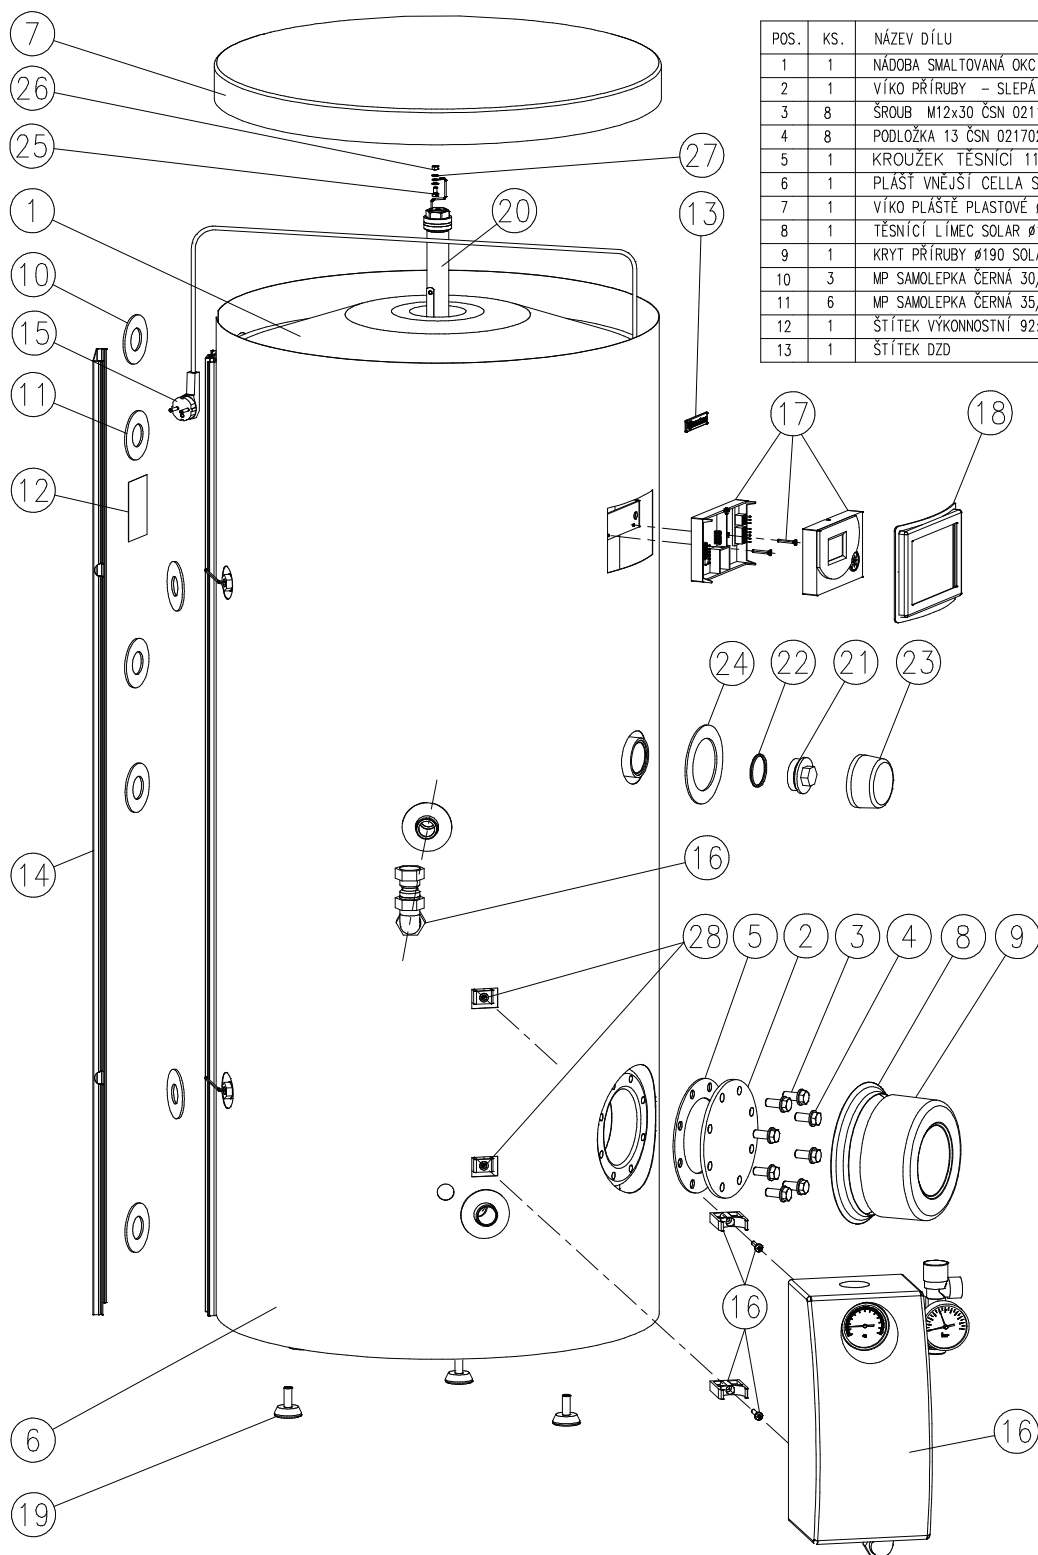

POS.	KS.	NÁZEV DÍLU	ČÍSLO DÍLU
1	1	NÁDOBA SMALTOVANÁ OKC 300 NTR / SOLAR	2000121
2	1	VÍKO PŘÍRUBY - SLEPÁ ZÁTKA Ø150	2000236
3	8	ŠROUB M12x30 ČSN 021103.45	6309002
4	8	PODLOŽKA 13 ČSN 021702.15	6311206
5	1	KROUŽEK TĚSNÍČÍ 115x174x3	6273108
6	1	PLÁŠT VNĚJŠÍ CELLA STARR 300 NTR/SOLAR SET	6137658
7	1	VÍKO PLÁŠTĚ PLASTOVÉ Ø670	6321863
8	1	TĚSNÍČÍ LÍMEC SOLAR Ø190	5273202
9	1	KRYT PŘÍRUBY Ø190 SOLARSET	6321891
10	3	MP SAMOLEPKA ČERNÁ 30/75x3	6321866
11	4	MP SAMOLEPKA ČERNÁ 35/75x3	6321840
12	1	ŠTÍTEK VÝKONNOSTNÍ 92x62mm	6735409
13	1	ŠTÍTEK DZD	6735407

14	1	VLOŽKA (BOČNÍ VÝZTUHA) SADA SOLARSET	6283113
15	1	FLEXO ŠNŮRA	6341451
16	1	ČERPADLOVÝ OKRUH REGUSOL/130-1684378	6422520
17	1	ŘÍDÍČÍ JEDNOTKA ESR21 - R3	6422528
18	1	RÁMEČEK ŘÍDÍČÍ JEDNOTKY SOLAR	6321896
19	3	ŠROUB REKTIFIKAČNÍ M12x30	6309008
20	1	ANODA (IT) 33x500/ 5/4"	6199204
21	1	ZÁTKA G 6/4"	6309211
22	1	KROUŽEK TĚSNÍČÍ 45x3,55	6273115
23	1	KRYT PLOVÁKU PRO ZÁTKU 6/4"	6321849
24	1	MP SAMOLEPKA ČERNÁ 80/120x3	6321867
25	1	ŠROUB MOSAZNÝ M5x10 ČSN 021103.80	6309803
26	1	MATICE M5 ČSN 021401.45	6311101
27	3	PODLOŽKA VĚJÍŘ. 5,3 ČSN 021745.05	6311208
28	2	MATICE NÝTOVACÍ M8 6311111	6311101

POS.	KS.	NÁZEV DÍLU	ČÍSLO DÍLU
1	1	NÁDOBA SMALTOVANÁ OKC 300 NTRR / SOLAR	2000122
2	1	VÍKO PŘÍRUBY - SLEPÁ ZÁTKA Ø150	2000236
3	8	ŠROUB M12x30 ČSN 021103.45	6309002
4	8	PODLOŽKA 13 ČSN 021702.15	6311206
5	1	KROUŽEK TĚSNICÍ 115x174x3	6273108
6	1	PLÁŠT VNEJŠÍ CELLA STARR 300 NTRR/SOLAR SET	6137658
7	1	VÍKO PLÁŠTĚ PLASTOVÉ Ø670	6321863
8	1	TĚSNICÍ LÍMEC SOLAR Ø190	5273202
9	1	KRYT PŘÍRUBY Ø190 SOLARSET	6321891
10	3	MP SAMOLEPKA ČERNÁ 30/75x3	6321866
11	6	MP SAMOLEPKA ČERNÁ 35/75x3	6321840
12	1	ŠTÍTEK VÝKONNOSTNÍ 92x62mm	6735409
13	1	ŠTÍTEK DZD	6735407