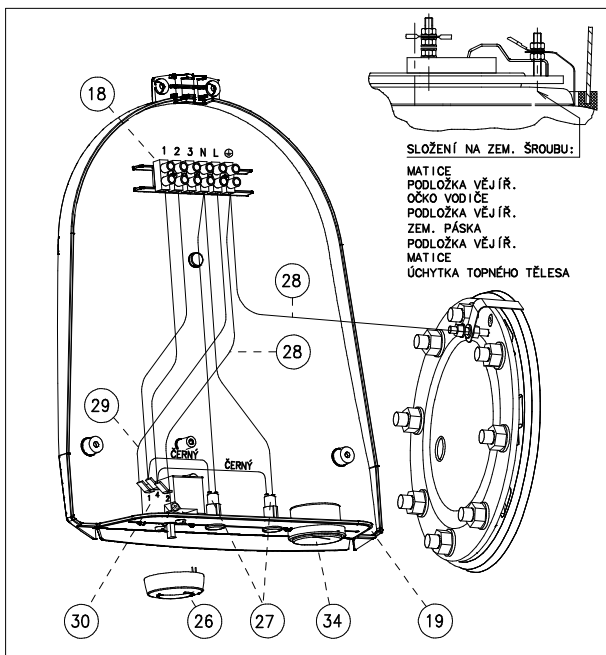

obrázek 2: ELEKTROINSTALACE

POS.	KS.	NÁZEV DÍLU	ČÍSLO DÍLU
1	1	ohříváč vody OKC 100 NTR/HV	110870601
		ohříváč vody OKC 125 NTR/HV	110370601
		ohříváč vody OKC 160 NTR/HV	110670601
2	3	šroub rektifikační M10x30	6309002
3	1	víčko boční PP ø 25	6321805
4	1	trubka plastová PEX ø18x2 x 444	6321907
5	1	štítek DZD	6735407
6	1	krytka plastová vypěnění ø32	6321826
7	1	dvířka panelu	6321887
		dvířka panelu OKH (pro 160L)	6321871
8	1	zátku izolační polystyrenová	6283106
9	2	kroužek těsnicí 3/4" červený	6273102
10	2	kroužek těsnicí 3/4" modrý	6273100
11	1	kroužek těsnicí ø140mm s límcem	6273113
12	1	víko příruby ND 500mm 1 jímka	2000255
13	1	Anoda 33x370/M8	6199203
14	8	podložka rovná ø10,5	6311204
15	8	matice šestihřanná M10	6311105
16	1	trubka plastová PEX- ø18x2x715	6321901
		trubka plastová PEX- ø18x2x845	6321902
17	1	napouštěcí vložka polyamid.	6321895
18	1	svarkovnice ERDE 6 pálová	6345610
19	1	víko panelu	5321850
20	2	matice šestihřanná M5	6311101
21	3	podložka vějířovitá ø5,3	6311208
22	1	zátku kónická pryžová	6321885
23	1	těsnění hřídelky termostatu	6273110
24	4	šroub do plechu 3,9x13	6309300
25	2	šroub pozink. M4x6	6309201
26	1	knoflík termostatu	6321886
27	1	signální doutnavky	6347505
28	1	vodič 2x zelenožlutý L 280, L 330	6341428
		vodič černý L 280	6341400
30	1	termostat EIKA v02	6405617
31	2	šroub do plechu 3,9x16	6309303
32	6	šroub M10x25 vratový	6309200
		šroub M10x30 vratový	6309003
33	1	kroužek těsnicí 3/4" černý	6273119
34	1	teploměr kapilárový	6388308
35	1	zátku G 1/2"	6309206
36	1	kroužek těsnicí 18x2,5	6273120
37	1	krytka plastová ø 32	6321826