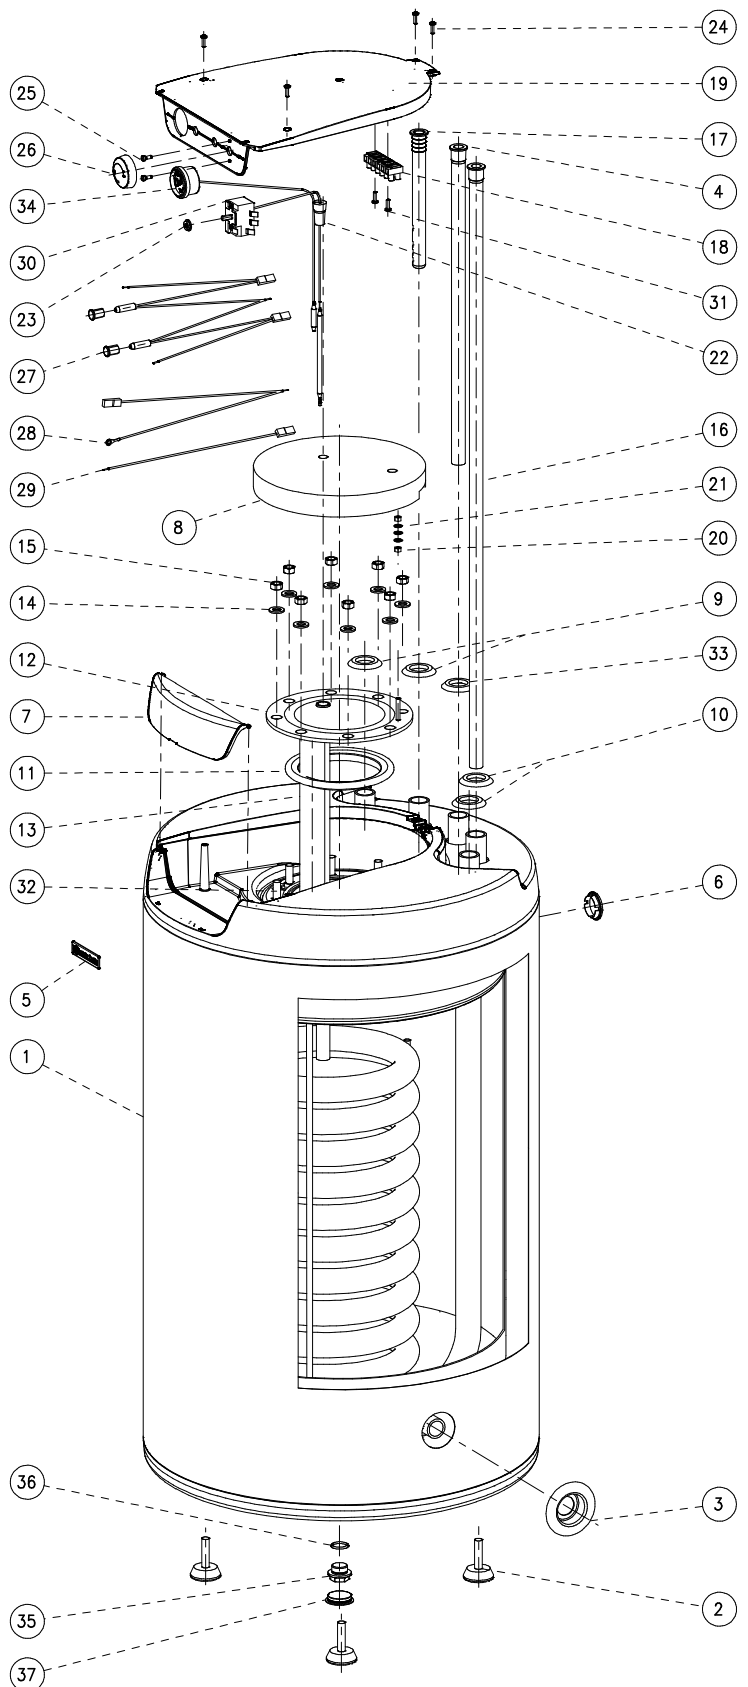

obrázek 2: ELEKTROINSTALACE

POS.	KS.	NÁZEV DÍLU	ČÍSLO DÍLU
1	1	ohříváč vody OKC 100 NTR/HV	110870601
		ohříváč vody OKC 125 NTR/HV	110370601
		ohříváč vody OKC 160 NTR/HV	110670601
2	3	šroub rektifikační M10x30	6309002
3	1	víčko boční PP ø 25	6321805
4	1	trubka plastová PEX ø18x2 x 444	6321907
5	1	štítek DZD	6735407
6	1	krytka plastová vypěnění ø32	6321826
7	1	dvířka panelu	6321887
		dvířka panelu OKH (pro 160L)	6321871
8	1	zátku izolační polystyrenová	6283106
9	2	kroužek těsnicí 3/4" červený	6273102
10	2	kroužek těsnicí 3/4" modrý	6273100
11	1	kroužek těsnicí ø140mm s límcem	6273113
12	1	víko příruby ND 500mm 1 jímka	2000255
13	1	Anoda 33x370/M8	6199203
14	8	podložka rovná ø10,5	6311204
15	8	matice šestihřanná M10	6311105
16	1	trubka plastová PEX- ø18x2x715	6321901
		trubka plastová PEX- ø18x2x845	6321902
17	1	napouštěcí vložka polyamid.	6321895
18	1	svarkovnice ERDE 6 pálová	6345610
19	1	víko panelu	5321850
20	2	matice šestihřanná M5	6311101
21	3	podložka vějířovitá ø5,3	6311208
22	1	zátku kónická pryžová	6321885
23	1	těsnění hřídelky termostatu	6273110
24	4	šroub do plechu 3,9x13	6309300
25	2	šroub pozink. M4x6	6309201
26	1	knoflík termostatu	6321886
27	1	signální doutnavky	6347505
28	1	vodič 2x zelenožlutý L 280, L 330	6341428
		vodič černý L 280	6341400
30	1	termostat EIKA v02	6405617
31	2	šroub do plechu 3,9x16	6309303
32	6	šroub M10x25 vratový	6309200
		šroub M10x30 vratový	6309003
33	1	kroužek těsnicí 3/4" černý	6273119
34	1	teploměr kapilárový	6388308
35	1	zátku G 1/2"	6309206
36	1	kroužek těsnicí 18x2,5	6273120
37	1	krytka plastová ø 32	6321826