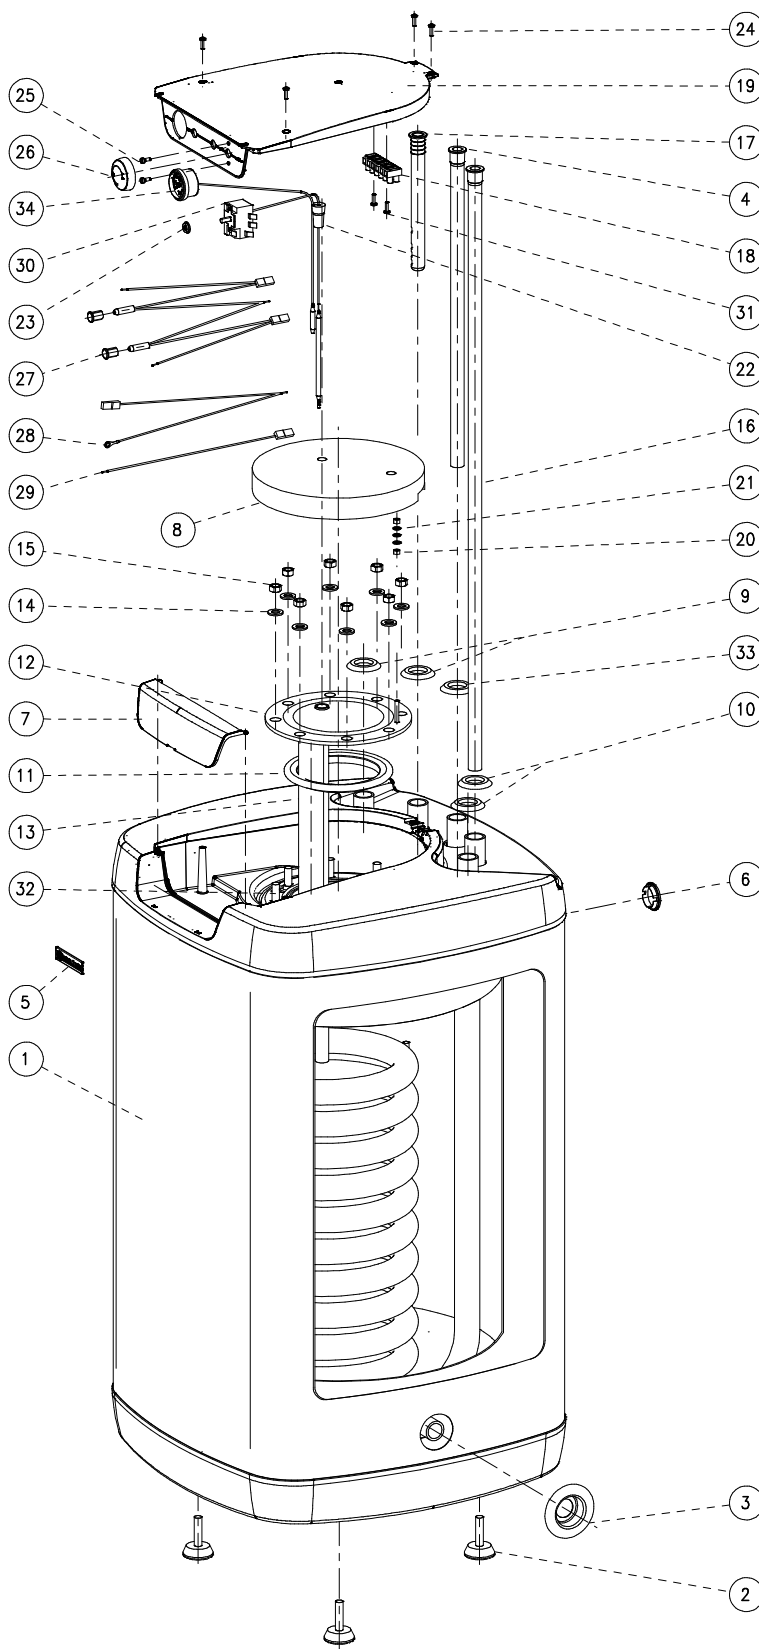

POS.	KS.	NÁZEV DÍLU	ČÍSLO DÍLU
1	1	ohřívač vody OKH 100 NTR/HV	140870601
		ohřívač vody OKH 125 NTR/HV	140370601
2	3	šroub rektifikační M10x30	6309002
3	1	víčko boční ø 25	6321805
4	1	trubka plastová PEX ø18x2 x 444	6321907
5	1	štítek DZD	6735407
6	1	krytka plastová vypěnění ø32	6321826
7	1	dvířka panelu	6321871
8	1	zátku izolační polystyrenová	6283106
9	2	kroužek těsnicí 3/4" červený	6273102
10	2	kroužek těsnicí 3/4" modrý	6273100
11	1	kroužek těsnicí ø140mm s límcem	6273113
12	1	víko příruby ND 500mm 1 jímka	2000255
13	1	Anoda 33x370/M8 OKH 100, 125 NTR/HV	6199203
14	8	podložka rovná ø10,5	6311204
15	8	matice šestihranná M10	6311105
16	1	trubka plastová PEX ø18x2x715	6321901
		trubka plastová PEX ø18x2x845	6321902
17	1	napouštěcí vložka polyamid.	6321895
18	1	svorkovnice ERDE 6 pólová	6345610
19	1	víko panelu	5321850
20	2	matice šestihranná M5	6311101
21	3	podložka vějířovitá ø5,3	6311208
22	1	zátku kónická pryžová	6321885
23	1	těsnění hřídelky termostatu	6273110
24	4	šroub do plechu 3,9x13	6309300
25	2	šroub pozink. M4x6	6309201
26	1	knoflík termostatu	6321886
27	1	signální doutnavky	6347505
28	1	vodič 2x zelenožlutý L 280, L 330	6341428
29	1	vodič černý L 280	6341400
30	1	termostat EIKA v02	6405617
31	2	šroub do plechu 3,9x16	6309303
32	6	šroub M10x25 vratový	6309200
	2	šroub M10x30 vratový	6309003
33	1	kroužek těsnicí 3/4" černý	6273119
34	1	teploměr kapilárový	6388308