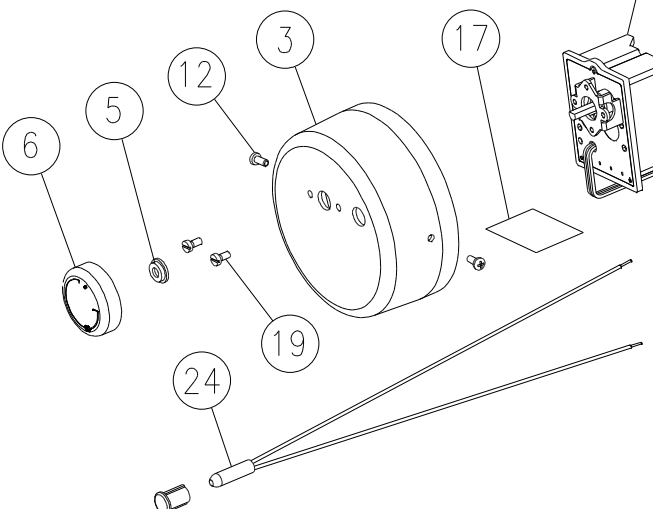

SCHEMA ZAPOJENÍ 230V

USPOŘÁDÁNÍ OCHR. POSPOJENÍ:

ŠROUB M4x6
 PODLOŽKA VĚJÍŘOVITÁ
 KABELOVÉ OKO POZICE
 KABELOVÉ OKO POZICE
 PODLOŽKA VĚJÍŘOVITÁ

1	TOPNÉ TĚLESO G 6/4" - 2 kW/230V L= 350mm	6541513	1	*
1	TOPNÉ TĚLESO G 6/4" - 2,5 kW/230V L= 360mm	6541510		
1	KRYT TOPNÉHO TĚLESA - MISKA	6321851	2	
1	KRYT TOPNÉHO TĚLESA - VÍKO	6321848	3	
1	TERMOSTAT KR.11 DR1 METRA	6405613	4	
1	TEPELNÁ POJISTKA S DRŽÁKEM KNTP 8823 METRA	5541900	5	
1	TĚSNĚNÍ HŘÍDELKY TERMOSTATU	6273110	6	*
1	KNOFLÍK TERMOSTATU ČERNÝ	6321855	7	*
1	KABELOVÁ PRŮCHODKA Pg 13,5	6345702	8	
4	ŠROUB M4x12	6309007	9	
8	PODLOŽKA VĚJÍŘOVITÁ 4,3	6311215	10	
4	PODLOŽKA ROVNÁ 4,3	6311214	11	
2	ŠROUB POZINK M4x6	6309201	12	
7	ŠROUB DO PL. 3,9x9	6309308	13	
2	SPOJNÍK	5137041	14	
1	ŠTÍTEK VÝKONNOSTNÍ 65x35	6735416	15	
1	MEZIKRUŽÍ TĚLESA	5137060	16	
1	TĚSNÍCÍ ŠŇŮRA Ø 5	6273204	17	
1	SCHEMA ZAPOJENÍ	6735411	18	
1	PRYŽ SPOJOVACÍ	6273201	19	
2	ŠROUB M4x8	6309215	20	
1	TĚSNÍCÍ KROUŽEK 45x3,55	6273115	21	
6	MATICE M4	6311112	22	
1	SVORKOVNICE EKL 2EF2 PA 3 POL	6345602	23	
1	SIGNÁLNÍ DOUTNAVKA	6347504	24	
1	VODIČ ZELENOŽLUTÝ č. 7 L 115mm	6341406	25	
1	VODIČ ZELENOŽLUTÝ č. 6 L 280mm	6341405	26	
1	VODIČ ČERNÝ č. 12 L 210mm	6341411	27	
1	VODIČ ČERNÝ č. 5 L 145mm	6341402	28	
1	VODIČ MODRÝ č. 13 L 210mm	6341412	29	

* Běžné náhradní díly, některé další díly se prodávají v sadách

SCHEMA ZAPOJENÍ: TJ 6/4" - 3,3kW, R= 1,1kW
 3,3 až 6kW
 TJ 6/4" - 3,75kW, R= 1,25kW
 TJ 6/4" - 4,5kW, R= 1,5kW
 TJ 6/4" - 6kW, R= 2kW

USPOŘÁDÁNÍ OCHR. POSPOJENÍ: