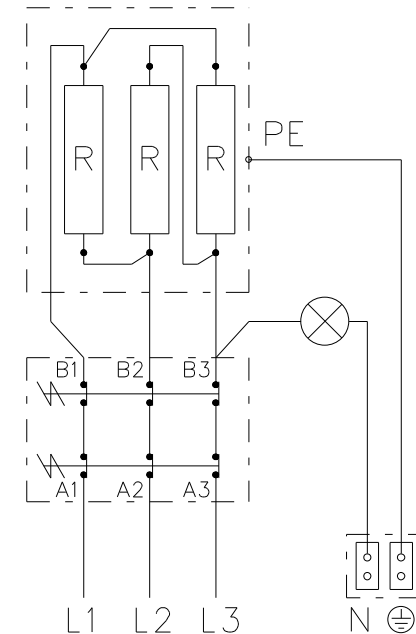

* Běžné náhradní díly, některé další díly se prodávají v sadách

SCHEMA ZAPOJENÍ: TJ 6/4" - 3,3kW, R= 1,1kW
 3,3 až 6kW
 TJ 6/4" - 3,75kW, R= 1,25kW
 TJ 6/4" - 4,5kW, R= 1,5kW
 TJ 6/4" - 6kW, R= 2kW

USPOŘÁDÁNÍ OCHR. POSPOJENÍ:

ŠROUB M4x6
 PODLOŽKA VĚJÍŘOVITÁ
 KABELOVÉ OKO POZICE

SCHEMA ZAPOJENÍ 7,5 a 9kW:

TJ 6/4" - 7,5kW, R= 2,5kW
 TJ 6/4" - 9kW, R= 3kW

1	TOPNÉ TĚLESO G 6/4" - 3,3 kW/230V L= 330mm	6541512	1	*
1	TOPNÉ TĚLESO G 6/4" - 3,75 kW/3x230V L= 350mm	6541514		*
1	TOPNÉ TĚLESO G 6/4" - 4,5 kW/3x230V L= 400mm	6541511		*
1	TOPNÉ TĚLESO G 6/4" - 6 kW/3x230V L= 520mm	6541515		*
1	TOPNÉ TĚLESO G 6/4" - 7,5 kW/3x230V L= 580mm	6541516		*
1	TOPNÉ TĚLESO G 6/4" - 9 kW/3x230V L= 610mm	6541517		*
1	KRYT TOPNÉHO TĚLESA - MISKA	6321851	2	
1	KRYT TOPNÉHO TĚLESA - VÍKO	6321848	3	
1	TERMOSTAT COTHERM BTS 80039	6405605	4	*
1	TĚSNĚNÍ HŘÍDELKY TERMOSTATU	6273110	5	
1	KNOFLÍK TERMOSTATU ČERNÝ	6321855	6	
1	KABELOVÁ PRŮCHODKA Pg 13,5	6345702	7	
4	ŠROUB M4x12	6309007	8	
8	PODLOŽKA VĚJÍŘOVITÁ 4,3	6311215	9	
7	PODLOŽKA ROVNÁ 4,3	6311214	10	
1	ŠROUB POZINK M4x6	6309201	11	
7	ŠROUB DO PL. 3,9x9	6309308	12	
2	SPOJNÍK	5137041	13	
1	ŠTÍTEK VÝKONNOSTNÍ 65x35	6735416	14	
1	MEZIKRUŽÍ TĚLESA	5137060	15	
1	TĚSNÍCÍ ŠŇŮRA Ø 5	6273204	16	
1	SCHEMA ZAPOJENÍ	6735411	17	
1	PRYŽ SPOJOVACÍ	6273201	18	
2	ŠROUB M4x8	6309215	19	
1	TĚSNÍCÍ KROUŽEK 45x3,55	6273115	20	
7	MATICE M4	6311112	21	
1	SVORKOVNICE EKL 2EF2 PA 2 POL	6345608	22	
1	SIGNÁLNÍ DOUTNAVKA	6347507	23	
1	VODIČ ZELENOŽLUTÝ č. 7 L 115mm	6341406	24	
3	VODIČ ČERNÝ č. 11 L 210mm	6341410	25	