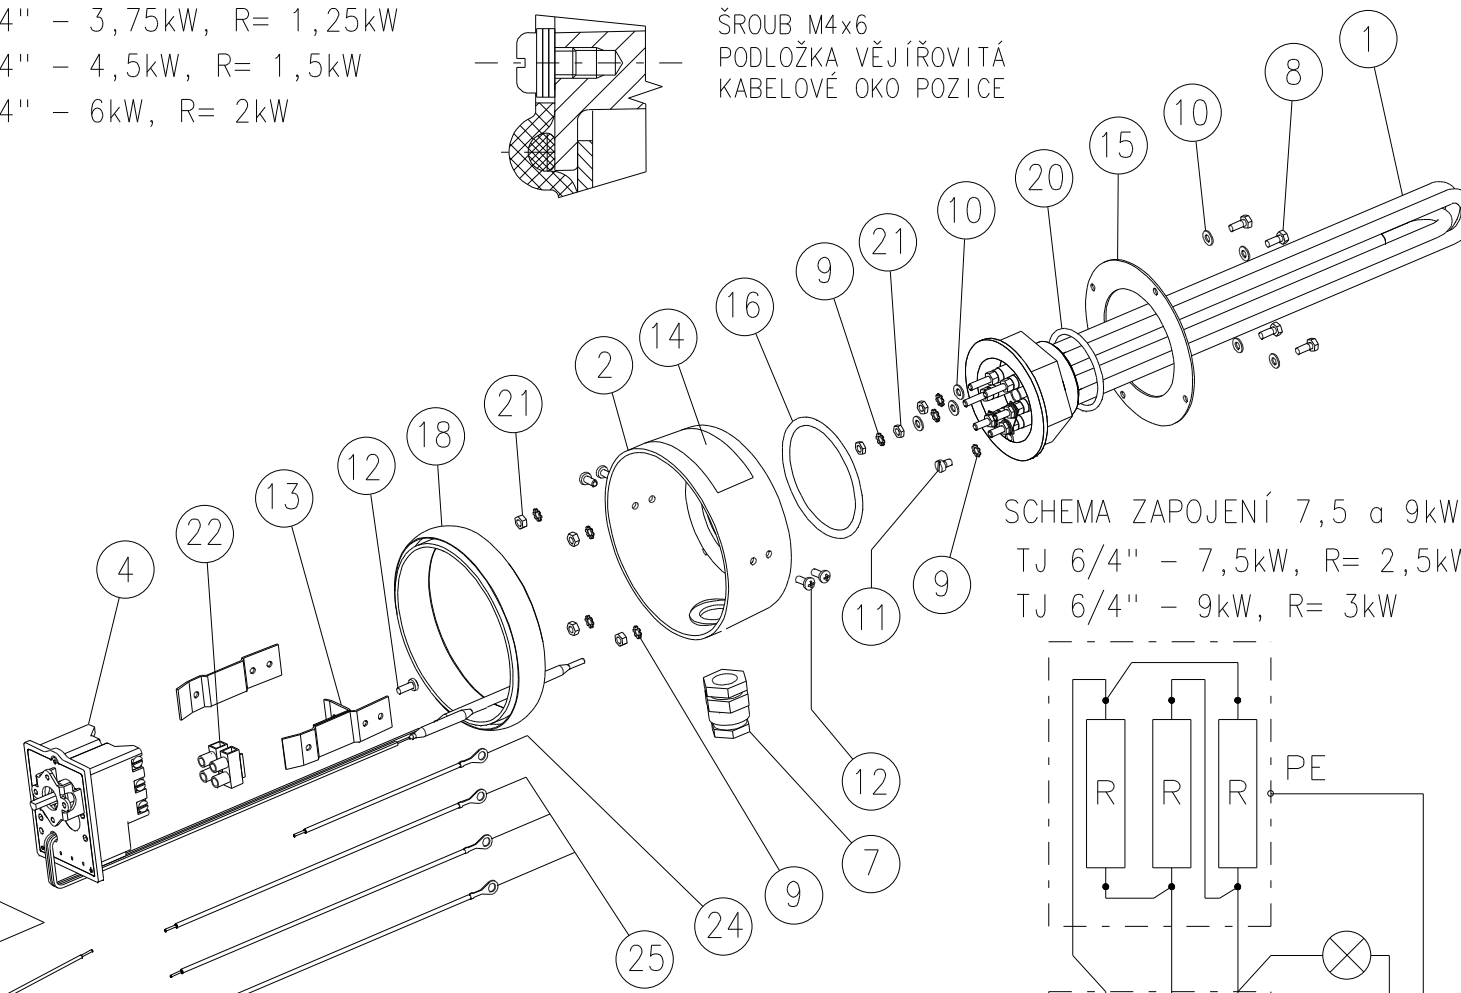

USPOŘÁDÁNÍ OCHR. POSPOJENÍ:

ŠROUB M4x6
PODLOŽKA VĚJÍŘOVITÁ
KABELOVÉ OKO POZICE

1	TOPNÉ TĚLESO G 6/4" - 3,3 kW/230V L= 330mm	6541512	1	*
1	TOPNÉ TĚLESO G 6/4" - 3,75 kW/3x230V L= 350mm	6541514		*
1	TOPNÉ TĚLESO G 6/4" - 4,5 kW/3x230V L= 400mm	6541511		*
1	TOPNÉ TĚLESO G 6/4" - 6 kW/3x230V L= 520mm	6541515		*
1	TOPNÉ TĚLESO G 6/4" - 7,5 kW/3x230V L= 580mm	6541516		*
1	TOPNÉ TĚLESO G 6/4" - 9 kW/3x230V L= 610mm	6541517		*
1	KRYT TOPNÉHO TĚLESA - MISKA	6321851	2	
1	KRYT TOPNÉHO TĚLESA - VÍKO	6321848	3	
1	TERMOSTAT COTHERM BTS 80039	6405605	4	*
1	TĚSNĚNÍ HŘÍDELKY TERMOSTATU	6273110	5	
1	KNOFLÍK TERMOSTATU ČERNÝ	6321855	6	
1	KABELOVÁ PRŮCHODKA Pg 13,5	6345702	7	
4	ŠROUB M4x12	6309007	8	
8	PODLOŽKA VĚJÍŘOVITÁ 4,3	6311215	9	
7	PODLOŽKA ROVNÁ 4,3	6311214	10	
1	ŠROUB POZINK M4x6	6309201	11	
7	ŠROUB DO PL. 3,9x9	6309308	12	
2	SPOJNÍK	5137041	13	
1	ŠTÍTEK VÝKONNOSTNÍ 65x35	6735416	14	
1	MEZIKRUŽÍ TĚLESA	5137060	15	
1	TĚSNÍCÍ ŠŇŮRA Ø 5	6273204	16	
1	SCHEMA ZAPOJENÍ	6735411	17	
1	PRYŽ SPOJOVACÍ	6273201	18	
2	ŠROUB M4x8	6309215	19	
1	TĚSNÍCÍ KROUŽEK 45x3,55	6273115	20	
7	MATICE M4	6311112	21	
1	SVORKOVNICE EKL 2EF2 PA 2 POL	6345608	22	
1	SIGNÁLNÍ DOUTNAVKA	6347507	23	
1	VODIČ ZELENOŽLUTÝ č. 7 L 115mm	6341406	24	
3	VODIČ ČERNÝ č. 11 L 210mm	6341410	25	

* Běžné náhradní díly, některé další díly se prodávají v sadách