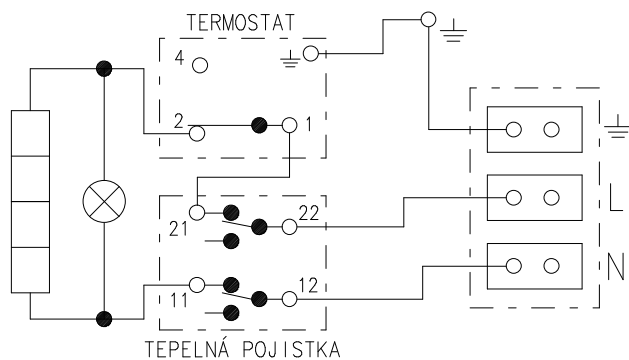

SCHEMA ZAPOJENÍ 230V

USPOŘÁDÁNÍ OCHR. POSPOJENÍ:

ŠROUB M4x6
 PODLOŽKA VĚJÍŘOVITÁ
 KABELOVÉ OKO POZICE
 KABELOVÉ OKO POZICE
 PODLOŽKA VĚJÍŘOVITÁ

1	TOPNÉ TĚLESO G 6/4" - 2 kW/230V L= 350mm	6541513	1	*
1	TOPNÉ TĚLESO G 6/4" - 2,5 kW/230V L= 360mm	6541510		
1	KRYT TOPNÉHO TĚLESA - MISKA	6321851	2	
1	KRYT TOPNÉHO TĚLESA - VÍKO	6321848	3	
1	TERMOSTAT KR.11 DR1 METRA	6405613	4	
1	TEPELNÁ POJISTKA S DRŽÁKEM KNTP 8823 METRA	5541900	5	
1	TĚSNĚNÍ HŘÍDELKY TERMOSTATU	6273110	6	*
1	KNOFLÍK TERMOSTATU ČERNÝ	6321855	7	*
1	KABELOVÁ PRŮCHODKA Pg 13,5	6345702	8	
4	ŠROUB M4x12	6309007	9	
8	PODLOŽKA VĚJÍŘOVITÁ 4,3	6311215	10	
4	PODLOŽKA ROVNÁ 4,3	6311214	11	
2	ŠROUB POZINK M4x6	6309201	12	
7	ŠROUB DO PL. 3,9x9	6309308	13	
2	SPOJNÍK	5137041	14	
1	ŠTÍTEK VÝKONNOSTNÍ 65x35	6735416	15	
1	MEZIKRUŽÍ TĚLESA	5137060	16	
1	TĚSNÍCÍ ŠŇŮRA Ø 5	6273204	17	
1	SCHEMA ZAPOJENÍ	6735411	18	
1	PRYŽ SPOJOVACÍ	6273201	19	
2	ŠROUB M4x8	6309215	20	
1	TĚSNÍCÍ KROUŽEK 45x3,55	6273115	21	
6	MATICE M4	6311112	22	
1	SVORKOVNICE EKL 2EF2 PA 3 POL	6345602	23	
1	SIGNÁLNÍ DOUTNAVKA	6347504	24	
1	VODIČ ZELENOŽLUTÝ č. 7 L 115mm	6341406	25	
1	VODIČ ZELENOŽLUTÝ č. 6 L 280mm	6341405	26	
1	VODIČ ČERNÝ č. 12 L 210mm	6341411	27	
1	VODIČ ČERNÝ č. 5 L 145mm	6341402	28	
1	VODIČ MODRÝ č. 13 L 210mm	6341412	29	

* Běžné náhradní díly, některé další díly se prodávají v sadách

SCHEMA ZAPOJENÍ: TJ 6/4" - 3,3kW, R= 1,1kW
 3,3 až 6kW
 TJ 6/4" - 3,75kW, R= 1,25kW
 TJ 6/4" - 4,5kW, R= 1,5kW
 TJ 6/4" - 6kW, R= 2kW

USPOŘÁDÁNÍ OCHR. POSPOJENÍ: