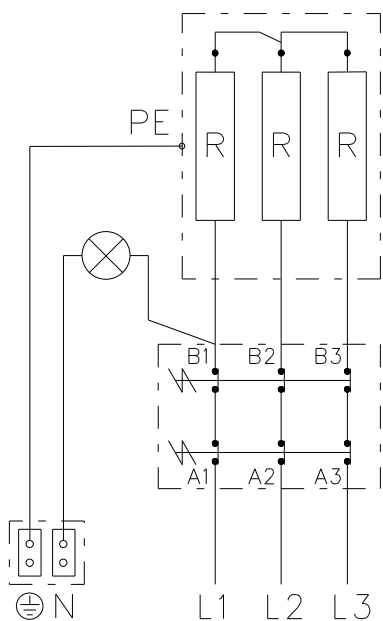

SCHEMA ZAPOJENÍ 230V

USPOŘÁDÁNÍ OCHR. POSPOJENÍ:

ŠROUB M4x6
 PODLOŽKA VĚJÍŘOVITÁ
 KABELOVÉ OKO POZICE
 KABELOVÉ OKO POZICE
 PODLOŽKA VĚJÍŘOVITÁ

1	TOPNÉ TĚLESO G 6/4" - 2 kW/230V L= 350mm	6541513	1	*
1	TOPNÉ TĚLESO G 6/4" - 2,5 kW/230V L= 360mm	6541510		
1	KRYT TOPNÉHO TĚLESA - MISKA	6321851	2	
1	KRYT TOPNÉHO TĚLESA - VÍKO	6321848	3	
1	TERMOSTAT KR.11 DR1 METRA	6405613	4	
1	TEPELNÁ POJISTKA S DRŽÁKEM KNTP 8823 METRA	5541900	5	
1	TĚSNĚNÍ HŘÍDELKY TERMOSTATU	6273110	6	*
1	KNOFLÍK TERMOSTATU ČERNÝ	6321855	7	*
1	KABELOVÁ PRŮCHODKA Pg 13,5	6345702	8	
4	ŠROUB M4x12	6309007	9	
8	PODLOŽKA VĚJÍŘOVITÁ 4,3	6311215	10	
4	PODLOŽKA ROVNÁ 4,3	6311214	11	
2	ŠROUB POZINK M4x6	6309201	12	
7	ŠROUB DO PL. 3,9x9	6309308	13	
2	SPOJNÍK	5137041	14	
1	ŠTÍTEK VÝKONNOSTNÍ 65x35	6735416	15	
1	MEZIKRUŽÍ TĚLESA	5137060	16	
1	TĚSNÍCÍ ŠŇŮRA Ø 5	6273204	17	
1	SCHEMA ZAPOJENÍ	6735411	18	
1	PRYŽ SPOJOVACÍ	6273201	19	
2	ŠROUB M4x8	6309215	20	
1	TĚSNÍCÍ KROUŽEK 45x3,55	6273115	21	
6	MATICE M4	6311112	22	
1	SVORKOVNICE EKL 2EF2 PA 3 POL	6345602	23	
1	SIGNÁLNÍ DOUTNAVKA	6347504	24	
1	VODIČ ZELENOŽLUTÝ č. 7 L 115mm	6341406	25	
1	VODIČ ZELENOŽLUTÝ č. 6 L 280mm	6341405	26	
1	VODIČ ČERNÝ č. 12 L 210mm	6341411	27	
1	VODIČ ČERNÝ č. 5 L 145mm	6341402	28	
1	VODIČ MODRÝ č. 13 L 210mm	6341412	29	

* Běžné náhradní díly, některé další díly se prodávají v sadách

SCHEMA ZAPOJENÍ: TJ 6/4" - 3,3kW, R= 1,1kW
 3,3 až 6kW
 TJ 6/4" - 3,75kW, R= 1,25kW
 TJ 6/4" - 4,5kW, R= 1,5kW
 TJ 6/4" - 6kW, R= 2kW

USPOŘÁDÁNÍ OCHR. POSPOJENÍ: