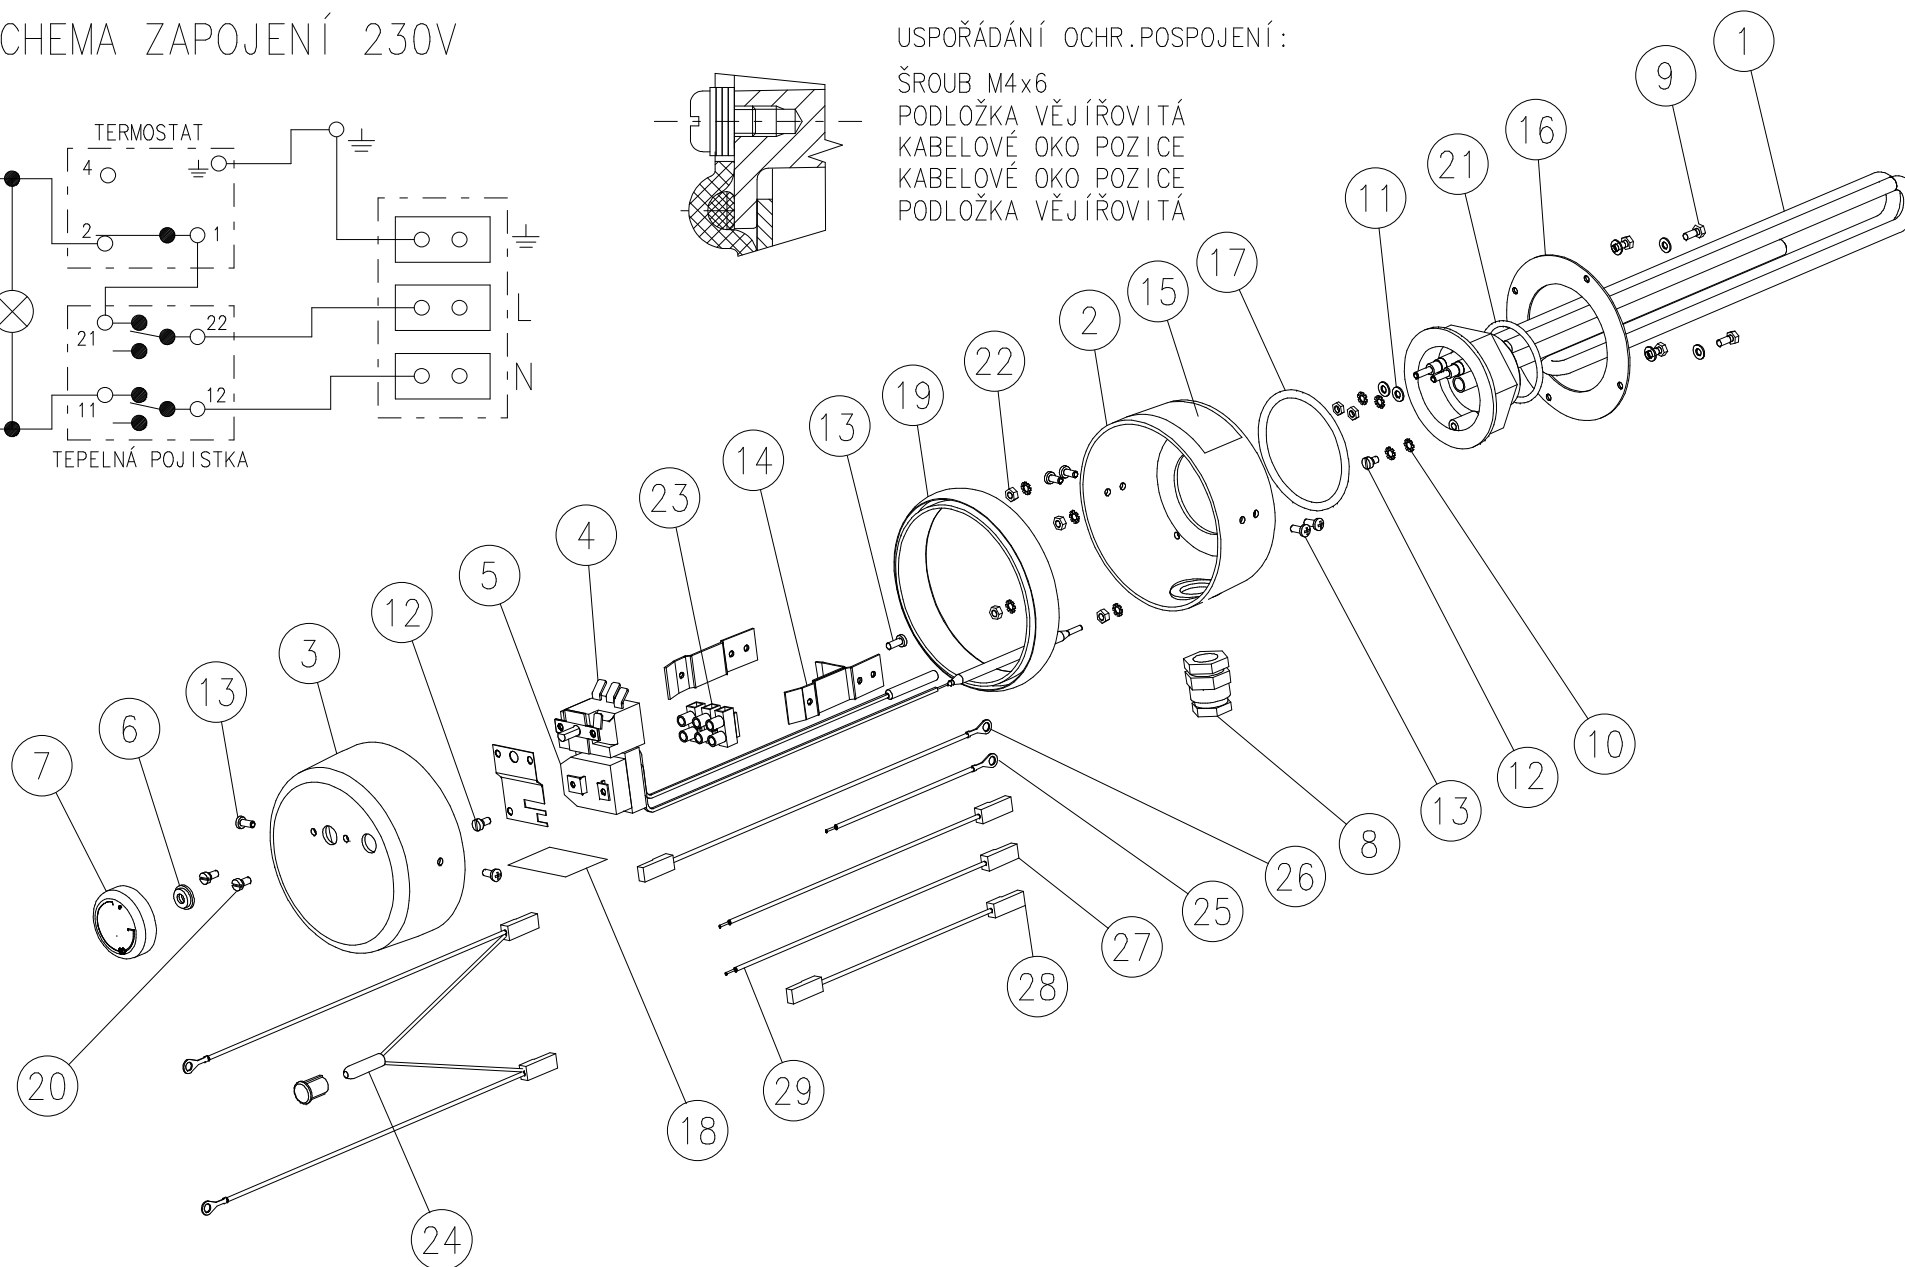

SCHEMA ZAPOJENÍ 230V

USPOŘÁDÁNÍ OCHR. POSPOJENÍ:

ŠROUB M4x6
 PODLOŽKA VĚJÍŘOVITÁ
 KABELOVÉ OKO POZICE
 KABELOVÉ OKO POZICE
 PODLOŽKA VĚJÍŘOVITÁ

1	TOPNÉ TĚLESO G 6/4" - 2 kW/230V L= 350mm	6541513	1	*
1	TOPNÉ TĚLESO G 6/4" - 2,5 kW/230V L= 360mm	6541510		
1	KRYT TOPNÉHO TĚLESA - MISKA	6321851	2	
1	KRYT TOPNÉHO TĚLESA - VÍKO	6321848	3	
1	TERMOSTAT KR.11 DR1 METRA	6405613	4	
1	TEPELNÁ POJISTKA S DRŽÁKEM KNTP 8823 METRA	5541900	5	
1	TĚSNĚNÍ HŘÍDELKY TERMOSTATU	6273110	6	*
1	KNOFLÍK TERMOSTATU ČERNÝ	6321855	7	*
1	KABELOVÁ PRŮCHODKA Pg 13,5	6345702	8	
4	ŠROUB M4x12	6309007	9	
8	PODLOŽKA VĚJÍŘOVITÁ 4,3	6311215	10	
4	PODLOŽKA ROVNÁ 4,3	6311214	11	
2	ŠROUB POZINK M4x6	6309201	12	
7	ŠROUB DO PL. 3,9x9	6309308	13	
2	SPOJNÍK	5137041	14	
1	ŠTÍTEK VÝKONNOSTNÍ 65x35	6735416	15	
1	MEZIKRUŽÍ TĚLESA	5137060	16	
1	TĚSNÍCÍ ŠŇŮRA Ø 5	6273204	17	
1	SCHEMA ZAPOJENÍ	6735411	18	
1	PRYŽ SPOJOVACÍ	6273201	19	
2	ŠROUB M4x8	6309215	20	
1	TĚSNÍCÍ KROUŽEK 45x3,55	6273115	21	
6	MATICE M4	6311112	22	
1	SVORKOVNICE EKL 2EF2 PA 3 POL	6345602	23	
1	SIGNÁLNÍ DOUTNAVKA	6347504	24	
1	VODIČ ZELENOŽLUTÝ č. 7 L 115mm	6341406	25	
1	VODIČ ZELENOŽLUTÝ č. 6 L 280mm	6341405	26	
1	VODIČ ČERNÝ č. 12 L 210mm	6341411	27	
1	VODIČ ČERNÝ č. 5 L 145mm	6341402	28	
1	VODIČ MODRÝ č. 13 L 210mm	6341412	29	

* Běžné náhradní díly, některé další díly se prodávají v sadách

SCHEMA ZAPOJENÍ: TJ 6/4" - 3,3kW, R= 1,1kW
 3,3 až 6kW
 TJ 6/4" - 3,75kW, R= 1,25kW
 TJ 6/4" - 4,5kW, R= 1,5kW
 TJ 6/4" - 6kW, R= 2kW

USPOŘÁDÁNÍ OCHR. POSPOJENÍ: