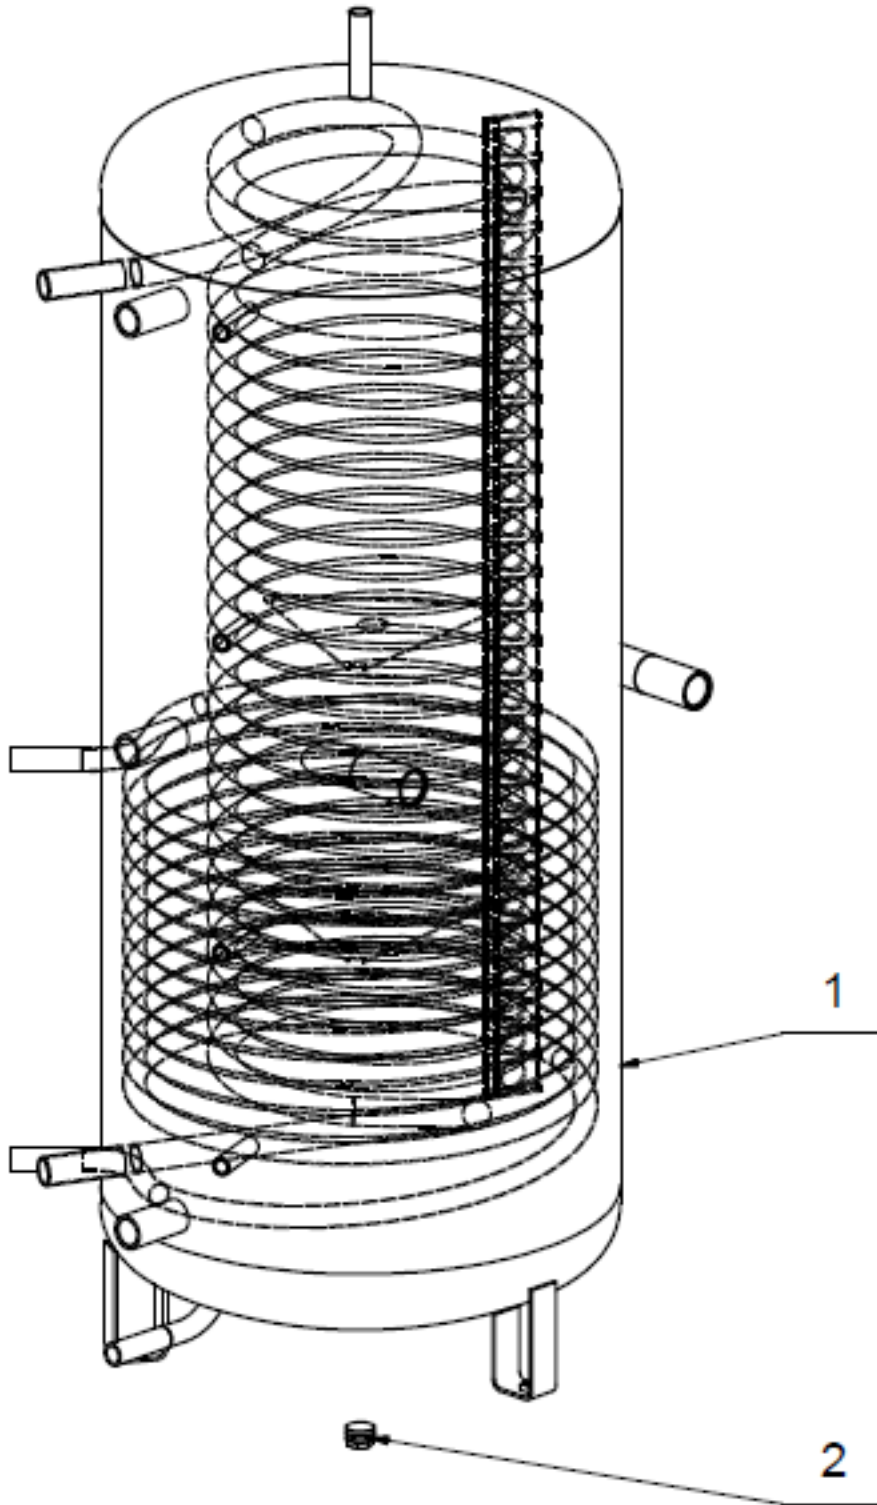

NADO 750/35 v6

Pozice	Ks	Typové číslo	CZ	ENG	GER	RUS
1	1	121680350	Akumulační nádrž NADO 750/35 v6	Storage tank NADO 750/35 v6	Pufferspeicher NADO 750/35 v6	АККУМУЛИРУЮЩИЕ БАКИ NADO 750/35 v6
2	1	6309225	Zátka	Plug	Stöpsel	ЗАГЛУШКА