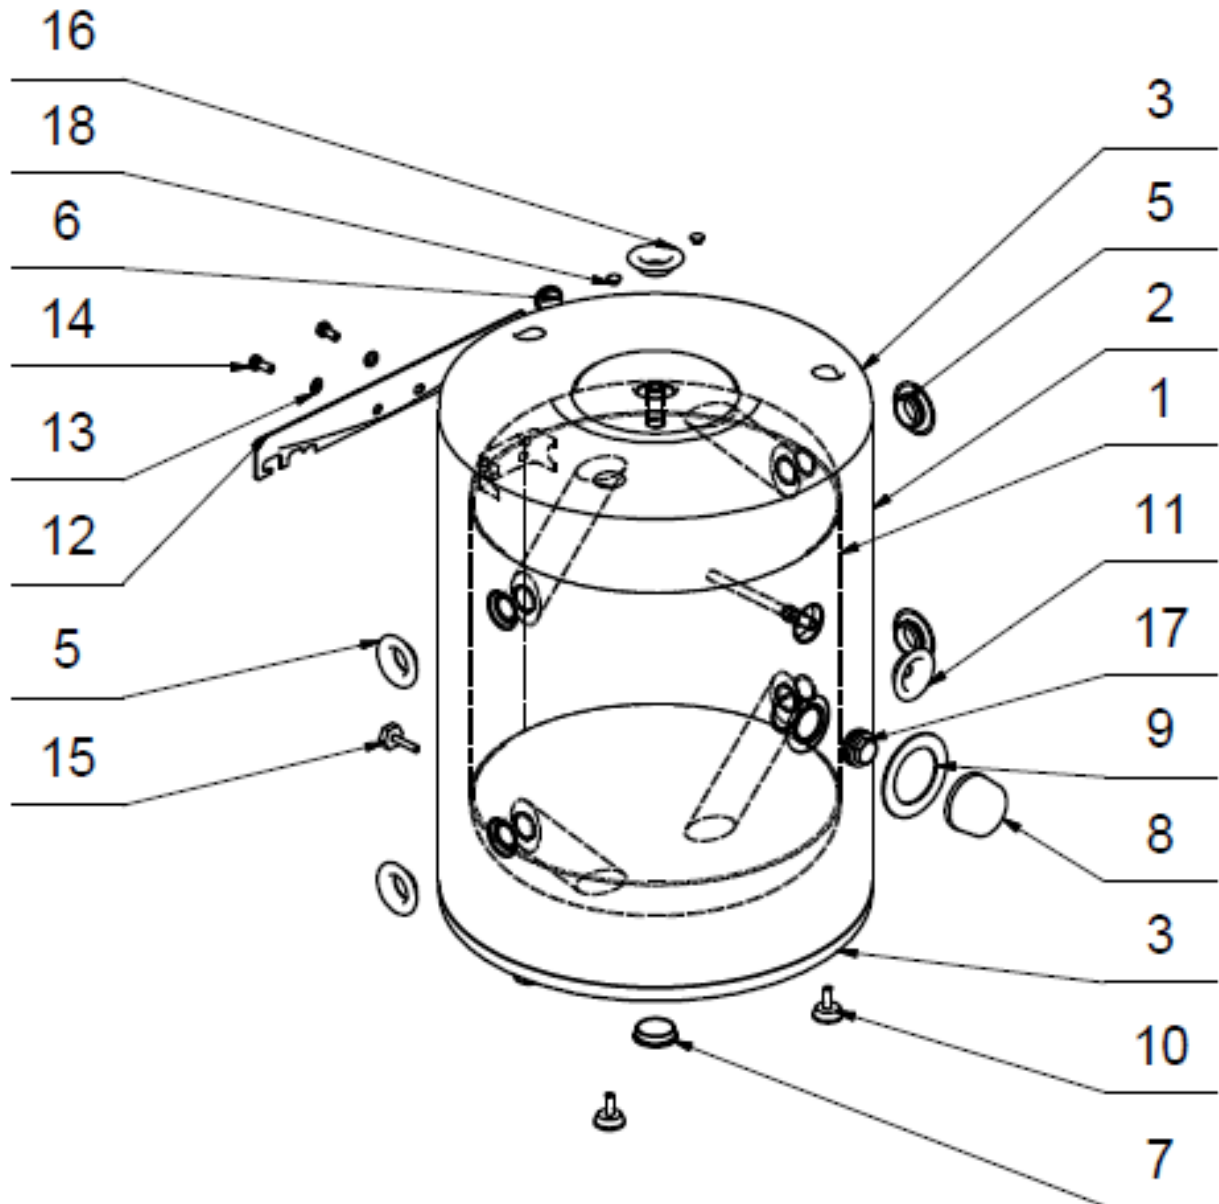

NAD 100 v1

Pozice	Ks	Typové číslo	CZ	ENG	GER	RUS
1	1	110880302	Akumulační nádrž NAD 100 v1	Storage tank NAD 100 v1	Pufferspeicher NAD 100 v1	АККУМУЛИРУЮЩИЕ БАКИ NAD 100 v1
2	1		Plášť vnější lakovaný	External cover painted	Speicheraussenmantel lackiert	КОЖУХ ВНЕШНИЙ ЛАКИРОВАННЫЙ
3	2		Víko pláště horní	Housing lid - upper	Manteldeckel oben	КРЫШКА ОБОЛОЧКИ ВЕРХНЯЯ
4	1		Tepelná izolace	Insulation	Wärmedämmung	ТЕПЛОИЗОЛЯЦИЯ
5	4		Víčko boční	Side cover	Seitenkappe	КРЫШКА БОКОВАЯ
6	1		Krytka plastová	Plastic cover	Kunststoffkappe	КРЫШКА ПЛАСТМАСОВАЯ
7	1		Zátka plastového víka	Plastic lid plug	Stopfen des Kunststoffdeckels	ПРОБКА ПЛАСТИКОВОЙ КРЫШКИ
8	1	6321849	Kryt	Cover	Abdeckung	КРЫШКА
9	1		MP samolepka černá	MP self-adhesive sticker - black	MP Aufkleber schwarz	MP НАКЛЕЙКА ЧЕРНАЯ
10	3	6309004	Šroub rektifikační M10 x 30	Rectification screw M10 x 30	Justierschraube M10 x 30	БОЛТ РЕКТИФИКАЦИОННЫЙ M10 x 30
11	1		Víčko boční	Side cover	Seitenkappe	КРЫШКА БОКОВАЯ
12	1		Výlisek závěsu	Suspender moulding	Scharnierpressling	ШТАМПОВКА ПЕТЛИ
13	2		Podložky rovné pozink	Galv. flat pads	Beilagscheibe verzinkt	ШАЙБА ПЛОСКАЯ ОЦИНКОВАННАЯ
14	2		Šroub pozink M10 x 25	Galv. Screw M10 x 25	Schraube verzinkt M10 x 25	ВИНТ ОЦИНКОВАННЫЙ M10 x 25
15	1	6309020	Šroub rektifikační M8 x 45	Rectification screw M8 x 45	Justierschraube M8 x 45	БОЛТ РЕКТИФИКАЦИОННЫЙ M8 x 45
16	1		Víčko boční černé	Side cover black	Seitenkappe schwarz	КРЫШКА БОКОВАЯ ЧЕРНАЯ
17	1	6309254	Zátka	Plug	Stöpsel	ЗАГЛУШКА
18	2		Krytka plastová	Plastic cover	Kunststoffkappe	КРЫШКА ПЛАСТМАСОВАЯ